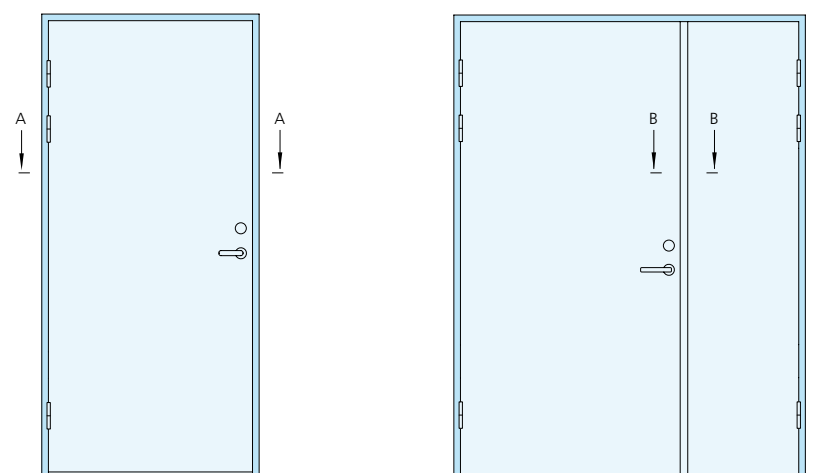

Vi förbehåller oss rätt till konstruktionsändringar.