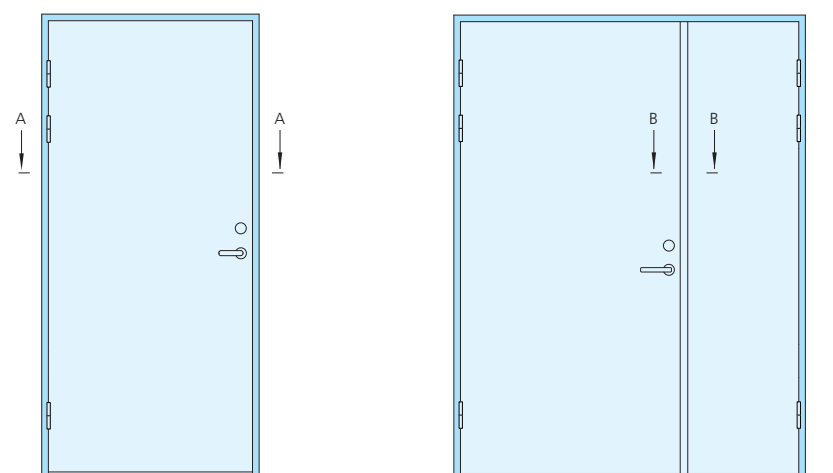

Vi förbehåller oss rätt till konstruktionsändringar.