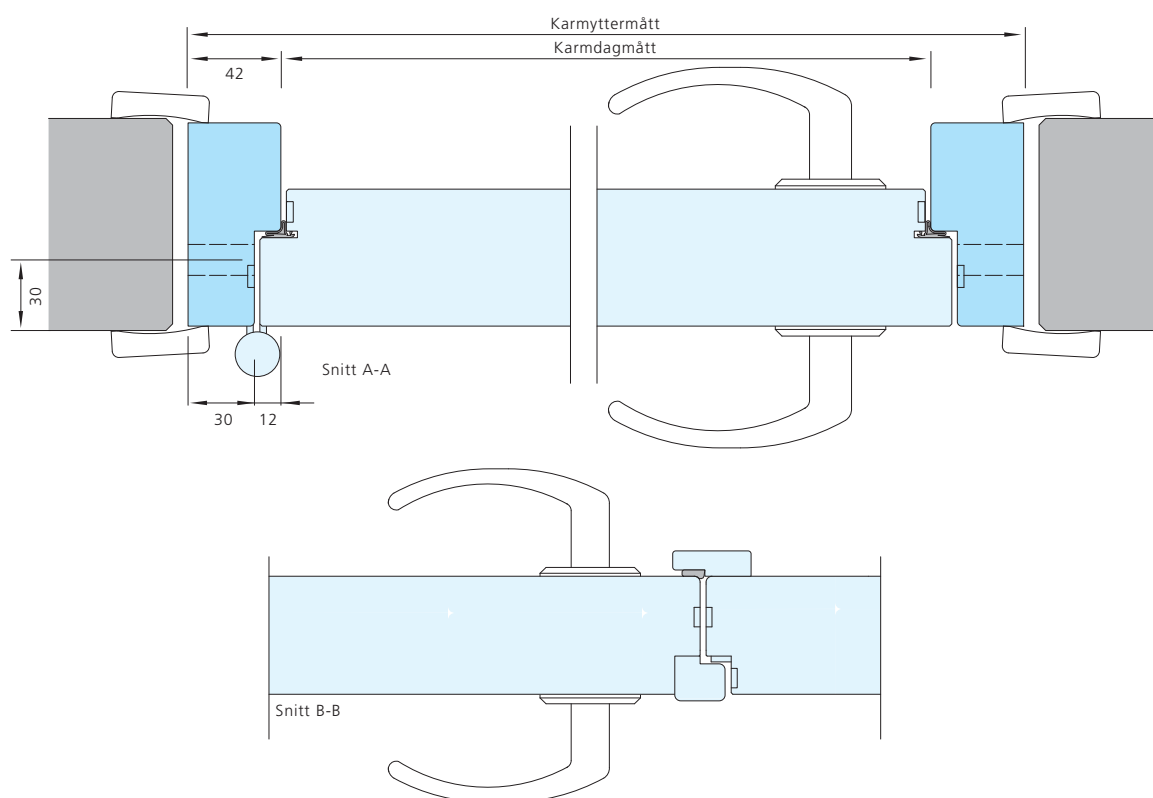

Vi förbehåller oss rätt till konstruktionsändringar.