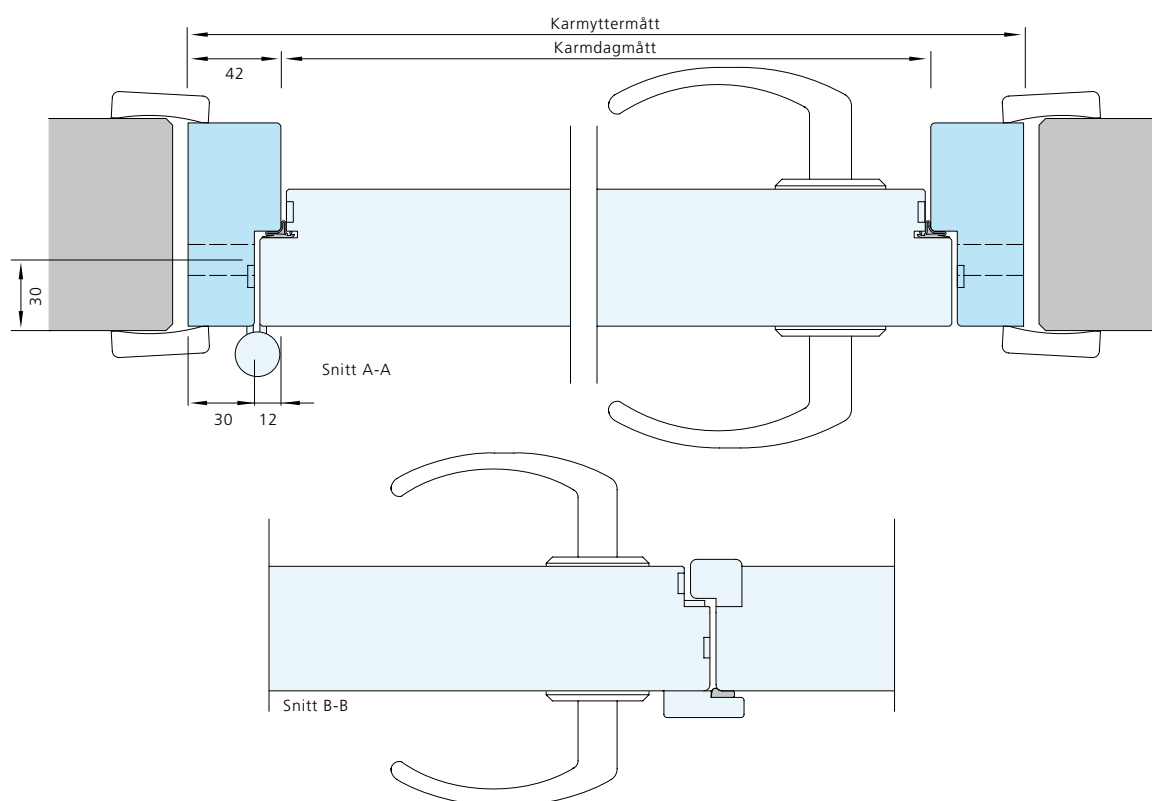

Vi förbehåller oss rätt till konstruktionsändringar.