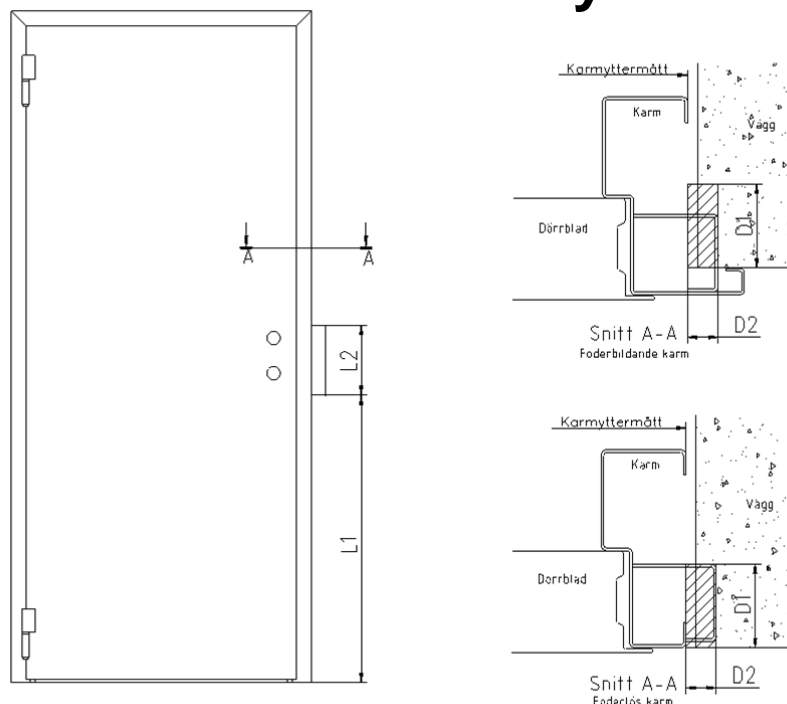

Elslutbleck utanför karmyttermått

Enkeldörr, låssidostycke

Urtag slutbleck (1024)	L1	L2	D1	D2
Solid 514 för stolpe 510 eller 511	920	240	45	25
Step 25 stolpe ST635 Kaba Mini Delta, stolpe R245.165 Exma Rapid, stolpe R245.165	910	300	55	25
Step 18 stolpe 183 eller 185 Step 28 stolpe 283 eller 285 Solid 827KB	860	390	55	25
Elslutbleck mot tryckesfall Assa modullås Solid 570/575 för stolpe 730 Solid 331/5131/8331 för stolpe 830 Step 60 stolpe 6504/Robust stolpe T30 Step 40 och Step 90 stolpe 4002-15 Assa 900-920 stolpe 930	880	290	55	25
Elslutbleck mot tryckesfall Assa connectlås Solid 570/575 för stolpe 730 Solid 331/5131/8331 för stolpe 830 Step 60 stolpe 6504/Robust stolpe T30 Step 40 och Step 90 stolpe 4002-15 Assa 900-920 stolpe 930	860	290	55	25
Elslutbleck mot cylinderfall Solid 570/575 för stolpe 730 Solid 331/5131/8331 för stolpe 830 Step 60 stolpe 6504/Robust stolpe T30 Step 40 och Step 90 stolpe 4002-15 Step 92 stolpe 9501 Assa 900-920 stolpe 930	900	290	55	25
L1 gäller för slutbleck på standardhöjd 1024.				
För lås 1424 gäller L1+400 och för lås 624 gäller L1-400				