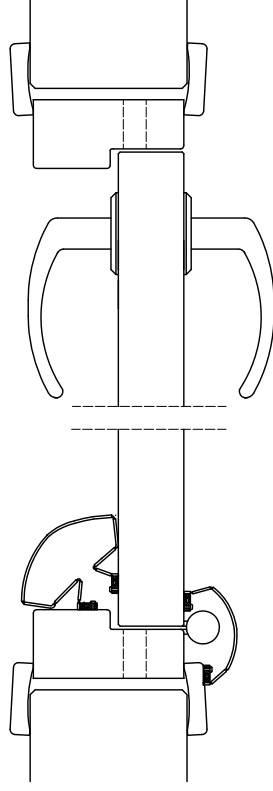

Infällt klämskydd : brandklass upp till EI30 och ljudklass upp till 30 dB

Utanpåliggande klämskydd : brandklass upp till E30/EI60, brandgastät.klass Sa/Sm och ljudklass upp till 40 dB

Infällt klämskydd : brandklass upp till E30/EI30 och ljudklass upp till 30dB