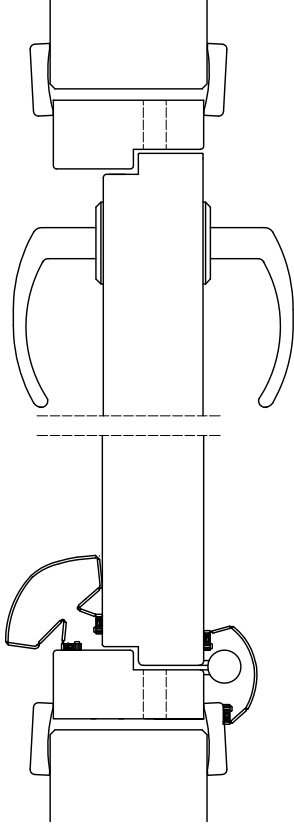

Infällt klämskydd : brandklass upp till EI30 och ljudklass upp till 30 dB

Utanpåliggande klämskydd : brandklass upp till E30/EI60, brandgastät.klass Sa/Sm och ljudklass upp till 40 dB

Infällt klämskydd : brandklass upp till E30/EI30 och ljudklass upp till 30dB