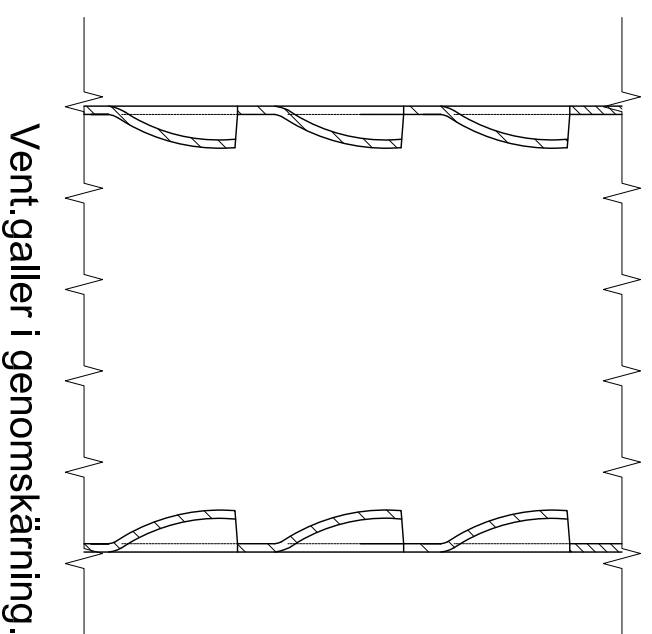

Typ av vent.galler	Area (cm ²)
Vent.galler 2x2 uk	39
Vent.galler 2x2 uk & ök	78
Vent.galler 4x2 uk	78
Vent.galler 4x2 uk & ök	156
Vent.galler 4x5 uk	195
Vent.galler 4x5 uk & ök	390
Vent.galler 6x5 uk	293
Vent.galler 6x5 uk & ök	585

Arean är genomströmningssarean.

Vent.galler i genomskärning.

Enkeldörr 9x21 med vent.galler 2x2 underkant och överkant