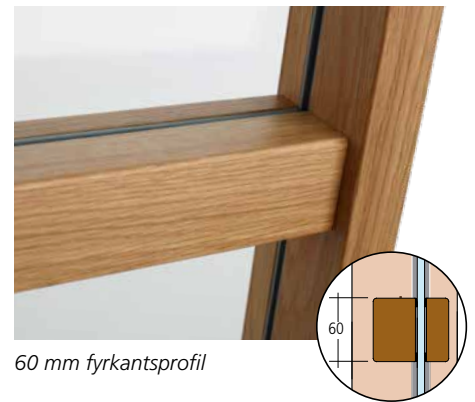

45 mm fyrkantsprofil