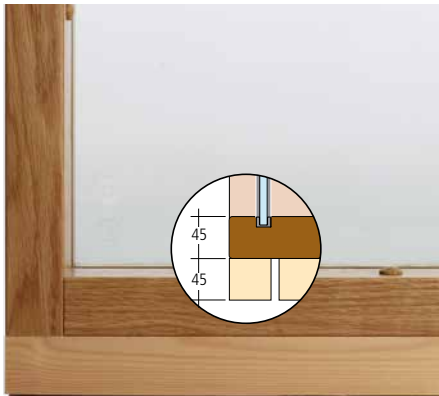

Träpartier med höjd 21M förses som standard med sockel (45 mm) för golvlist.

Pålimningar av massivt ädelträ skyddar konstruktionen i miljöer med hårt slitage.

Specialritade träpartier.

Utöver våra klassade standardpartier erbjuder Daloc, via koncernbolaget Orresta Dörr, specialritade träpartier och exklusiva trädörrar utifrån arkitektens önskemål. Ett exempel är dörrar med dold karm som ger dörren ett diskret uttryck i en slät och elegant vägg. Orresta tillverkar partier och dörrar i valfria format och karmdjup i ädelträ.