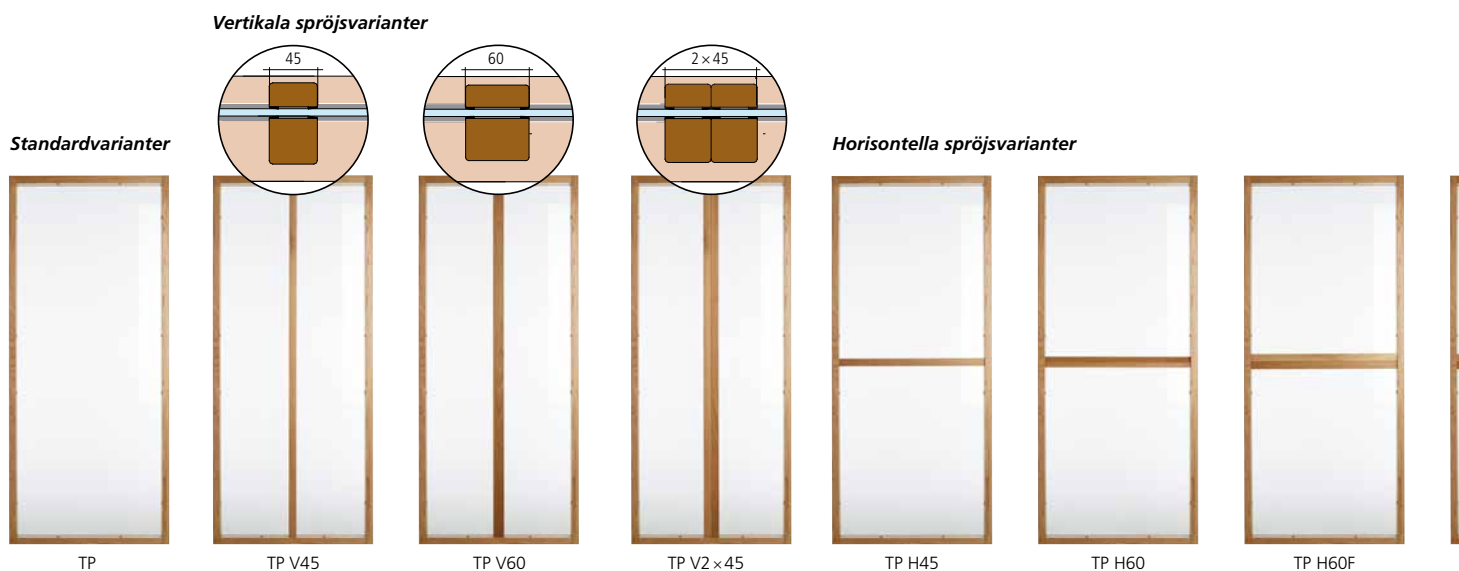

Glasade träpartier

med brandklass och ljudreduktion

EMMABODA GLAS
ES
10/38
STADP-SILENCE

Tysta och inbjudande rum i rummet.

Att inreda med glasade träpartier ger både karaktär och funktion, öppenhet och avskildhet. Våra träpartier ger känslan av en lugn, upplyst skogsglänta på t ex kontor eller i offentlig miljö, samtidigt som de skyddar mot ljud och brand. Det ger dig designmöjligheter att skapa rymd och trygghet i både befintliga samt nya inomhusmiljöer.

Dalocs glasade träpartier finns i standardformat som svarar mot de flesta behov och kan enkelt kombineras med våra trädörrar eller som systemväggar.

Storlekar och mått.

Träpartierna tillverkas i ett antal standardstorlekar. Andra storlekar offereras på begäran.

Installationsstolpe.

Installationsstolpe (EI30) finns som tillval. Den levereras målad och finns i samma djup som karmar och partier. Standardbredder är 100, 135, 150, 200, 250 och 300 mm.

Erfaren och engagerad rådgivning.