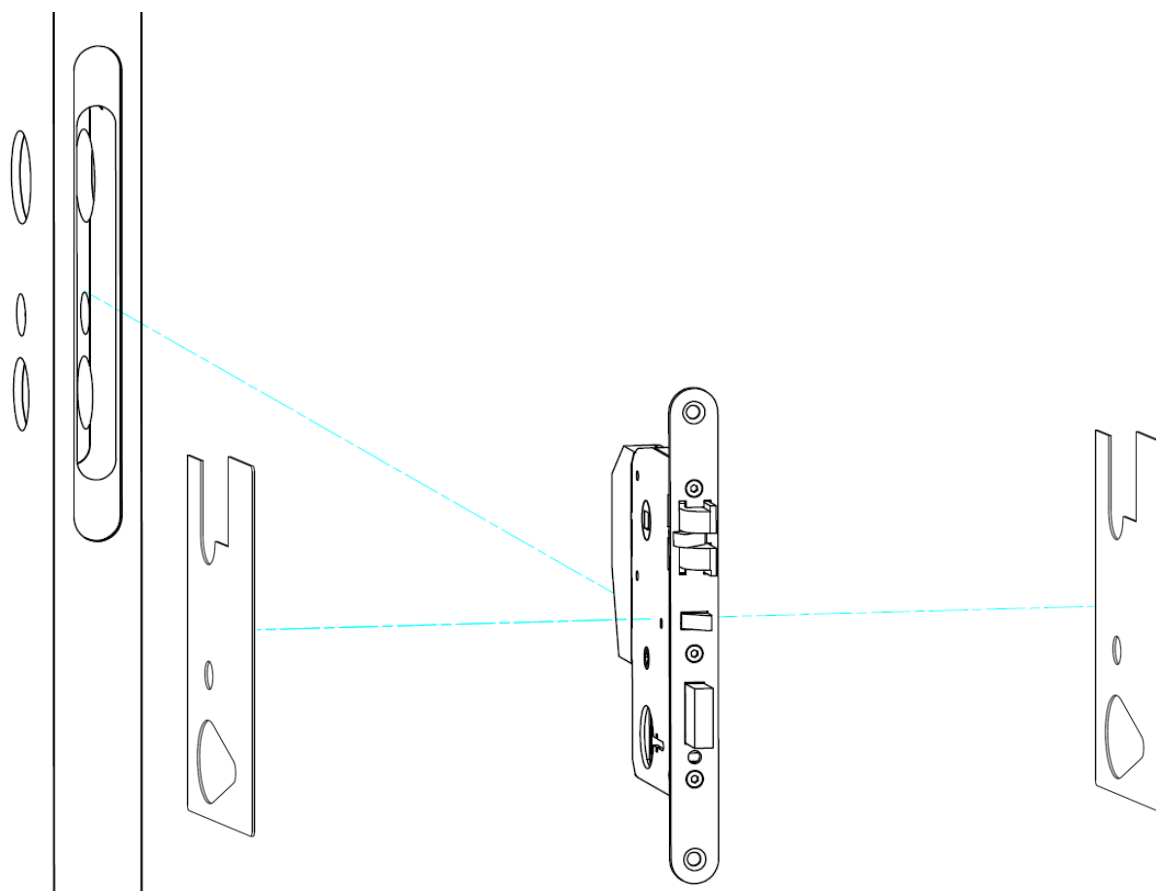

Brandskyddsmatta för T60 EI60 med VingCard

En brandskyddsmatta monteras på respektive sida av låskistan. Brandskyddsmattan skjuts in med låskistan och monteras löst utan fästmedel.

Brandskyddsmattans ytskikt består av en grövre och en slätare sida, ytornas struktur behöver inte beaktas vid installationen.