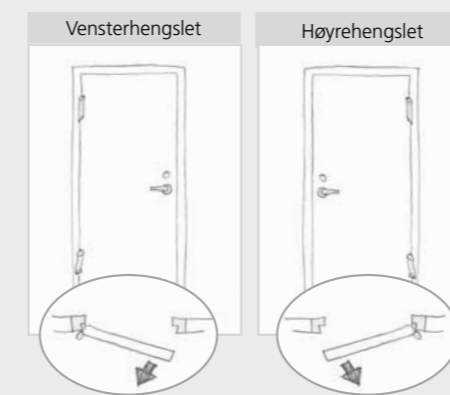

- Innbruddsklasse
- Brannklasse
- Røyketthetsklassifisert
- Lydklasse

STØRRELSE

Alla Dalocs dører kan leveres med ulike mål. Dørmålet angis normalt i modulmål som er det samme som veggåpningsmålet. Et annet godt mål å vite om, er karmyttermålet. For en dør med modulmål 9x21 er karmyttermålet 890x2090 mm.

HENGLING

Hvordan døren er hengslet, ses fra hengslesiden. Hvis hengslene er på høyre side, er det en høyrehengslet dør. For en venstrehengslet dør er det motsatt.

Karm – tredører

Du kan velge mellom karmålene 45x92 (med eller uten notspor), 45 x 68, 45 x 98, 45x118, 45x122 og 45x145 eller karm med valgfri karmdybde 68–145 mm. Karmen har justerbart sluttstykke og kan utstyres med montert karmhylse fra fabrikk.