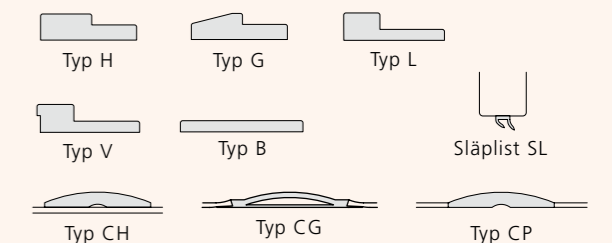

Terskler – tredører

Tredørene utstyres med faset anslagsterskel i tre, alternativt plattsterskel eller terskelplate i kombinasjon med slepliste.