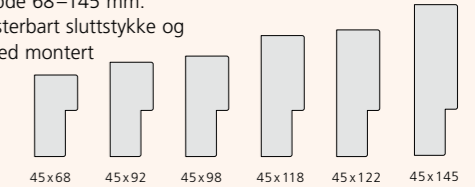

- Innbruddsklasse
- Brannklasse
- Røyketthetsklassifisert
- Lydklasse

STØRRELSE

Alla Dalocs dører kan leveres med ulike mål. Dørmålet angis normalt i modulmål som er det samme som veggåpningsmålet. Et annet godt mål å vite om, er karmyttermålet. For en dør med modulmål 9x21 er karmyttermålet 890x2090 mm.

HENGLING

Hvordan døren er hengslet, ses fra hengslesiden. Hvis hengslene er på høyre side, er det en høyrehengslet dør. For en venstrehengslet dør er det motsatt.

Karm – tredører

Du kan velge mellom karmålene 45x92 (med eller uten notspor), 45 x 68, 45 x 98, 45x118, 45x122 og 45x145 eller karm med valgfri karmdybde 68–145 mm. Karmen har justerbart sluttstykke og kan utstyres med montert karmhylse fra fabrikk.