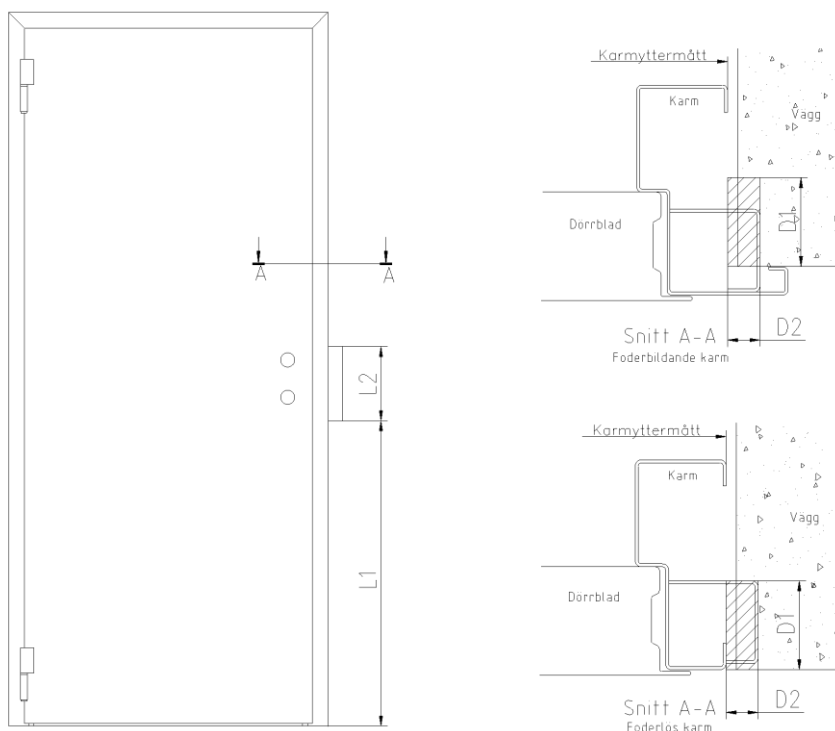

Elslutbleck utanför karmyttermått

Enkeldörr, låssidostycke

Urtag slutbleck (1024)	L1	L2	D1	D2
Solid 514 för stolpe 510 eller 511	920	240	45	25
Step 25 stolpe ST635 Kaba Mini Delta, stolpe R245.165 Exma Rapid, stolpe R245.165	910	300	55	25
Step 18 stolpe 183 eller 185 Step 28 stolpe 283 eller 285 Solid 827KB	860	390	55	25
Elslutbleck mot tryckesfall Assa modullås Solid 570/575 för stolpe 730 Solid 331/5131/8331 för stolpe 830 Step 60 stolpe 6504/Robust stolpe T30 Step 40 och Step 90 stolpe 4082V / 4082H Assa 900-920 stolpe 930	880	290	55	25
Elslutbleck mot tryckesfall Assa connectlås Solid 570/575 för stolpe 730 Solid 331/5131/8331 för stolpe 830 Step 60 stolpe 6504/Robust stolpe T30 Step 40 och Step 90 stolpe 4082V / 4082H Assa 900-920 stolpe 930	860	290	55	25
Elslutbleck mot cylinderfall Solid 570/575 för stolpe 730 Solid 331/5131/8331 för stolpe 830 Step 60 stolpe 6504/Robust stolpe T30 Step 40 och Step 90 stolpe 4082V / 4082H Step 92 stolpe 9501 Assa 900-920 stolpe 930	900	290	55	25
L1 gäller för slutbleck på standardhöjd 1024.				
För lås 1424 gäller L1+400 och för lås 624 gäller L1-400				