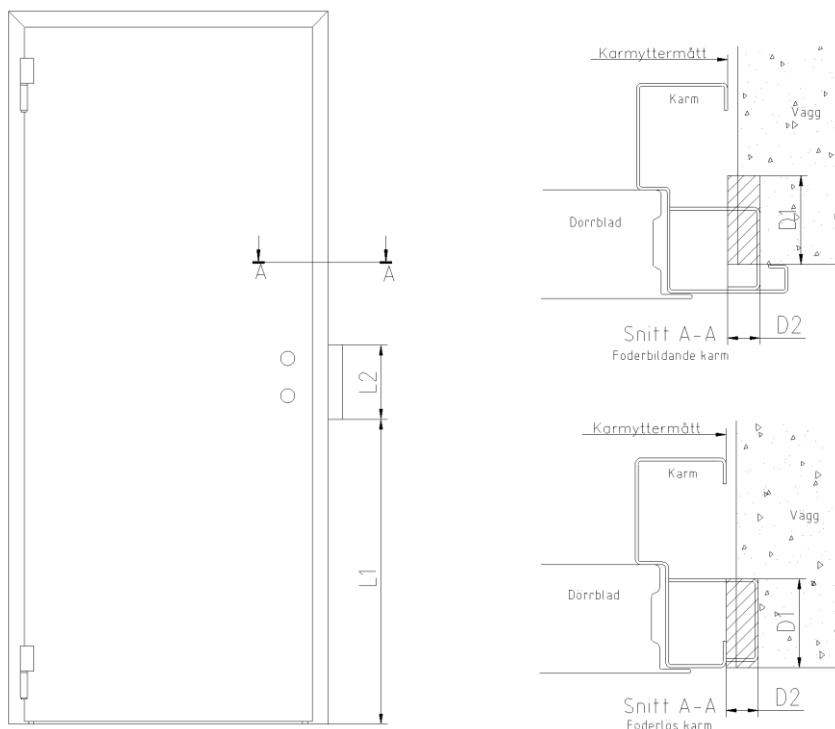

Elslutbleck utanför karmyttermått

Enkeldörr, låssidostycke

Urtag slutbleck (1024)	L1	L2	D1	D2
Kaba Mini Delta, stolpe R245.165 Exma Rapid, stolpe R245.165	910	300	55	25
Step 18 stolpe 183 eller 185 Step 28 stolpe 283 eller 285	860	390	55	25
Elslutbleck mot tryckesfall Assa modullås Assa 570/575 för stolpe 730 Assa 331/5131/8331 för stolpe 830 Step 60 stolpe 6504/Robust stolpe T30 Step 40 och Step 90 stolpe 4082V / 4082H Assa 900-920, 960-961 stolpe 930, 930E, 932 eller 932E	880	290	55	25
Elslutbleck mot tryckesfall Assa connectlås Assa 570/575 för stolpe 730 Assa 331/5131/8331 för stolpe 830 Step 60 stolpe 6504/Robust stolpe T30 Step 40 och Step 90 stolpe 4082V / 4082H Assa 900-920, 960-961 stolpe 930, 930E, 932 eller 932E	860	290	55	25
Elslutbleck mot cylinderfall Assa 570/575 för stolpe 730 Assa 331/5131/8331 för stolpe 830 Step 60 stolpe 6504/Robust stolpe T30 Step 40 och Step 90 stolpe 4082V / 4082H Step 92 stolpe 9501 Assa 900-920, 960-961 stolpe 930, 930E, 932 eller 932E Step 48/98 stolpe ST4862V / ST4862H	900	290	55	25
L1 gäller för slutbleck på standardhöjd 1024.				
För lås 1424 gäller L1+400 och för lås 624 gäller L1-400				